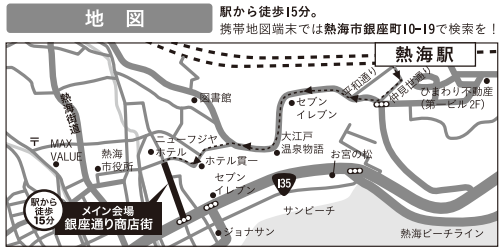

主催 **海辺のあたまみマルシェ実行委員会** 協力 **熱海市**

<http://atamimarche.jp/>