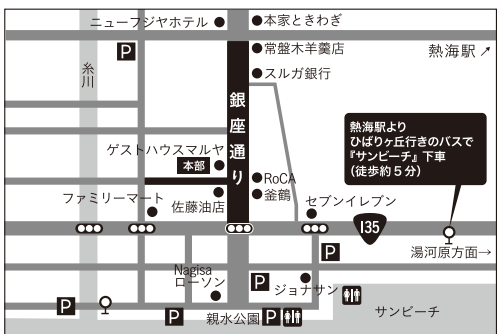

主催 **海辺のあたまみマルシェ実行委員会** 協力 **熱海市**

<http://atamimarche.jp/>